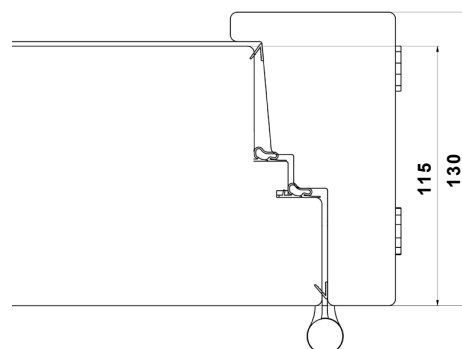

Trädörr - upp till R_w 49 dB

Med Daloc T34 och T60 kan du höja volymen och låta andra njuta av tystnaden. Dörren passar perfekt i offentliga miljöer där du vill ha en trädörr med höga krav på brandmotstånd och ljudisolering.

Dörren har en ny karmprofil med djupet 130 mm, och dörrbladet är 115 mm tjockt.

Daloc T34 & T60 - upp till R_w 49 dB

Dörren kan erbjudas tillsammans med två olika tröskelutföranden: ljudreduktion R_w 49 dB med anslagströskel eller R_w 48 dB med infälld mekanisk tätninströskel.